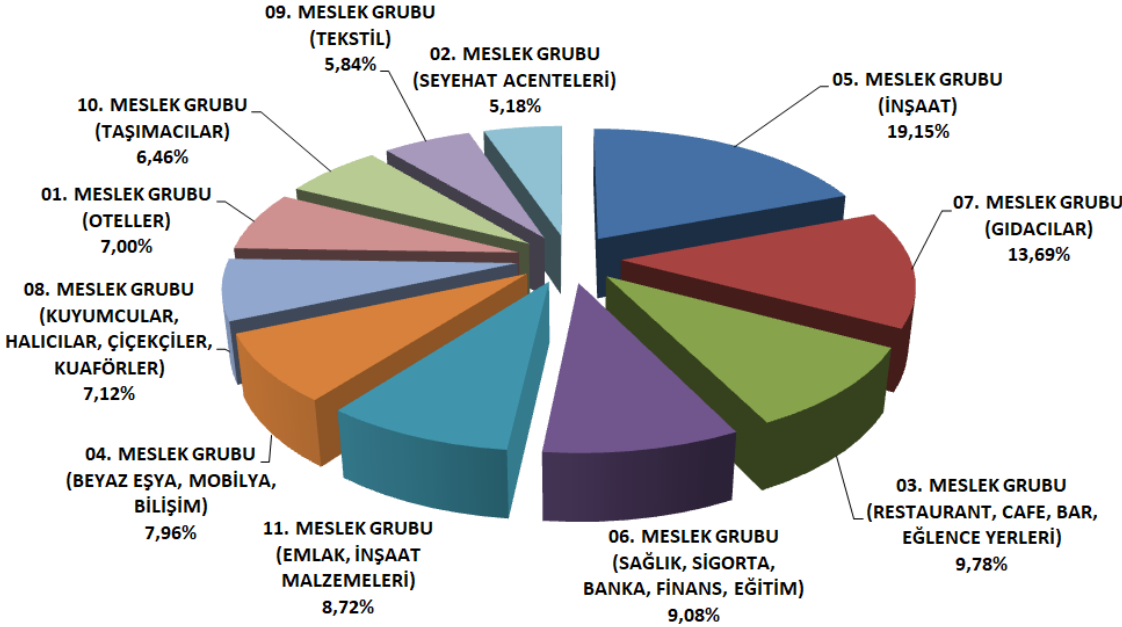

# KURULUŞUNDAN GÜNÜMÜZE KUŞADASI TİCARET ODASI ÜYELERİ (1992-2023)

KUŞADASI

#kusadasiguvercin

## MESLEK GRUPLARINA GÖRE ÜYE SAYISI (1992-2023)

## MESLEK GRUPLARINA GÖRE ÜYE SAYISI (1992-2023)

✓ 1992-2023 yılları arasında, Kuşadası Ticaret Odası'na kayıt yaptıran üyelerimizin;

% 19,15'i İnşaat

% 13,69'u Gıdacılar

% 9,78'i Restaurant, Cafe, Bar, Eğlence Yerleri