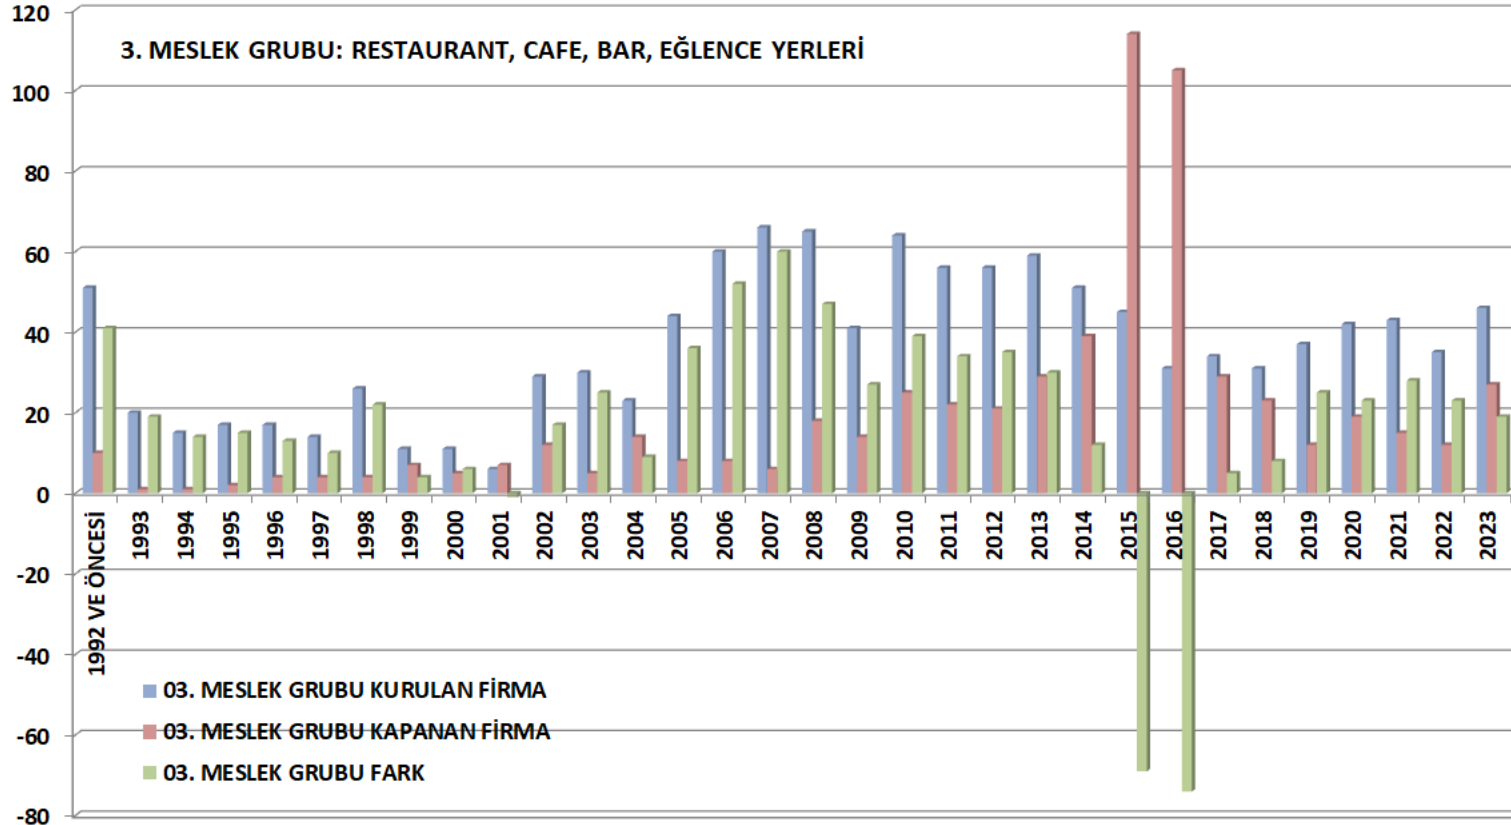

# KURULUŞUNDAN GÜNÜMÜZE KUŞADASI TİCARET ODASI ÜYELERİ (1992-2023)

KUŞADASI

#kusadasiguvercin

## KURULAN – KAPANAN FİRMA SAYISI (1992-2023)

## 1. MESLEK GRUBU - OTELLER