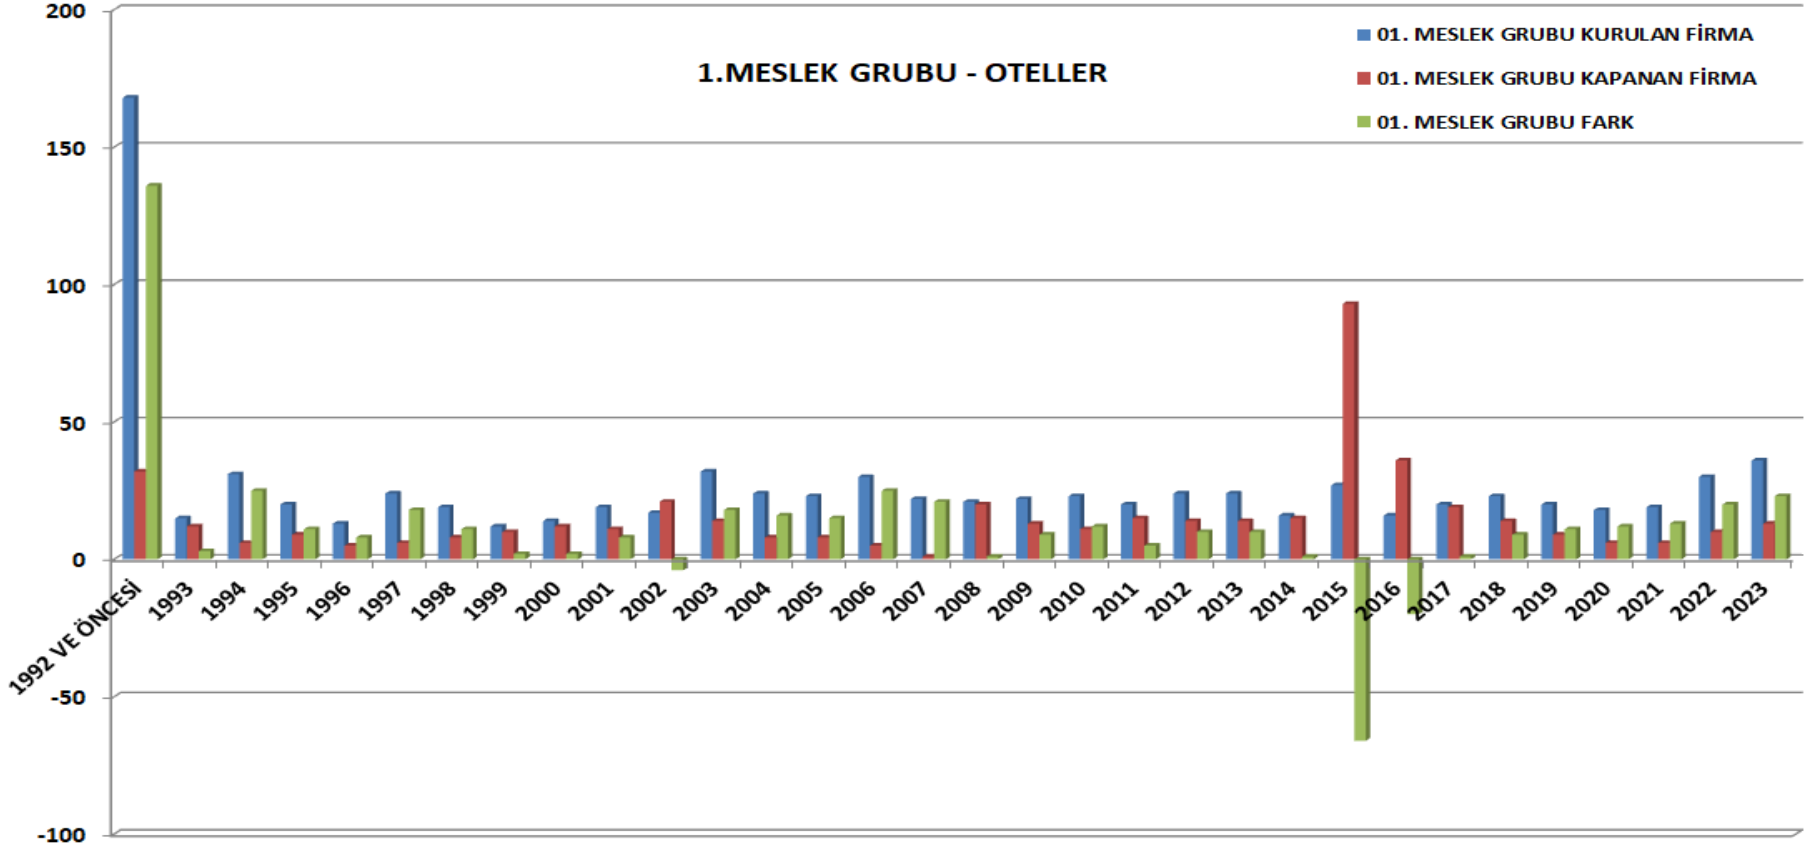

1. MESLEK GRUBU - OTELLER