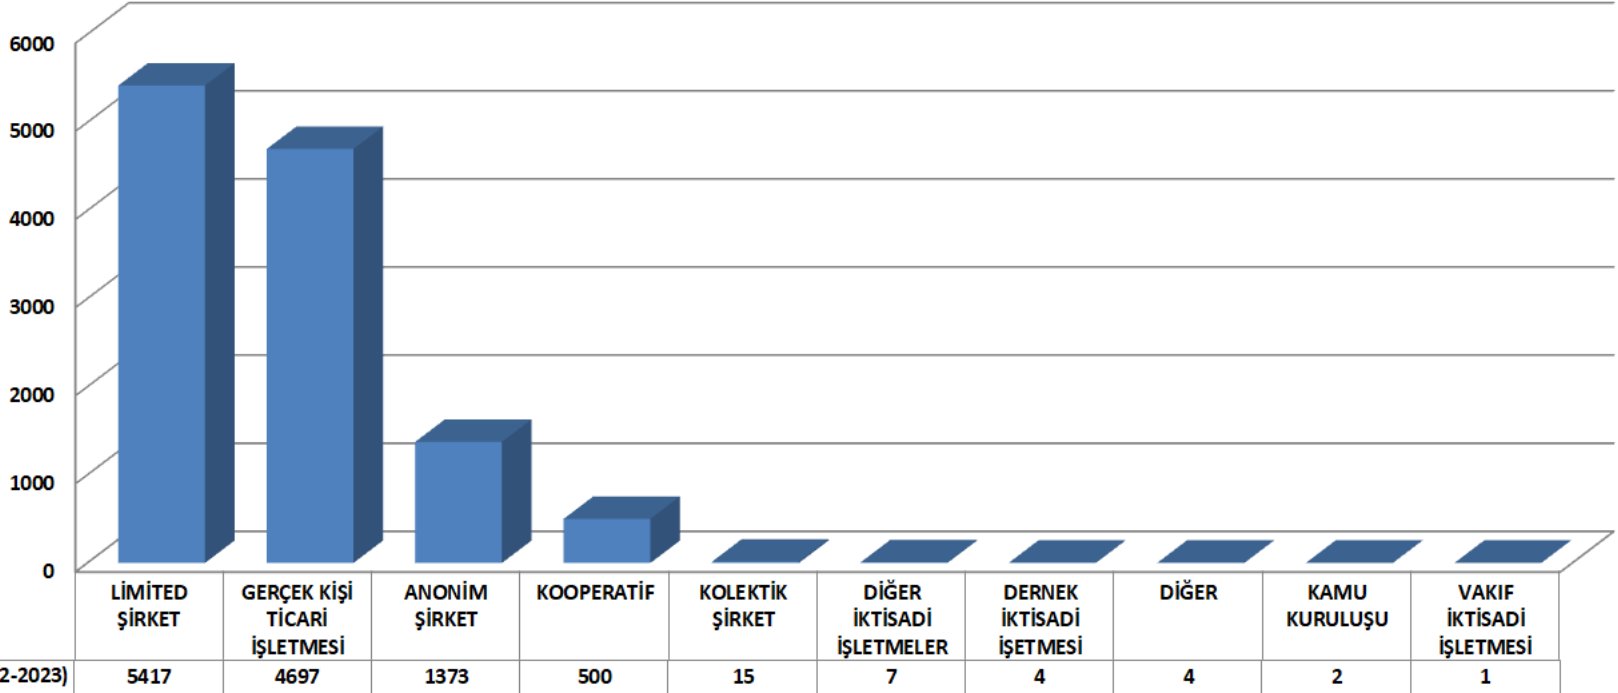

# KURULUŞUNDAN GÜNÜMÜZE KUŞADASI TİCARET ODASI ÜYELERİ (1992-2023)

KUŞADASI

**#kusadasiguvercin**

**DURUMLARINA GÖRE TOPLAM ÜYE SAYISI**

# KURULUŞUNDAN GÜNÜMÜZE KUŞADASI TİCARET ODASI ÜYELERİ (1992-2023)

KUŞADASI

#kusadasiguvercin

## FİRMA TÜRLERİNE GÖRE ÜYE SAYISI (1992-2023)