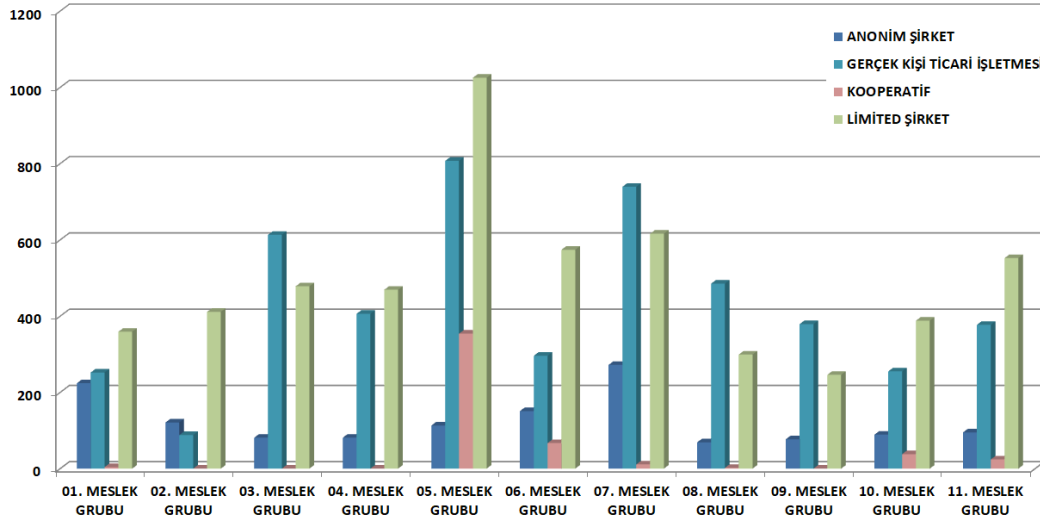

MESLEK GRUPLARINA GÖRE FİRMA TÜRLERİ

✓ 1992-2023 yılları arasında, sektörlere baktığımızda, Limited Şirket yoğunluktadır.

3. Meslek Grubu (Restaurant, Cafe, Bar, Eğlence Yerleri),
7. Meslek Grubu (Gıdacılar),
8. Meslek Grubu (Kuyumcular, Çiçekçiler)
9. Meslek Grubu (Tekstil)'de Gerçek Kişi Ticari İşletmesi yoğunluktadır.