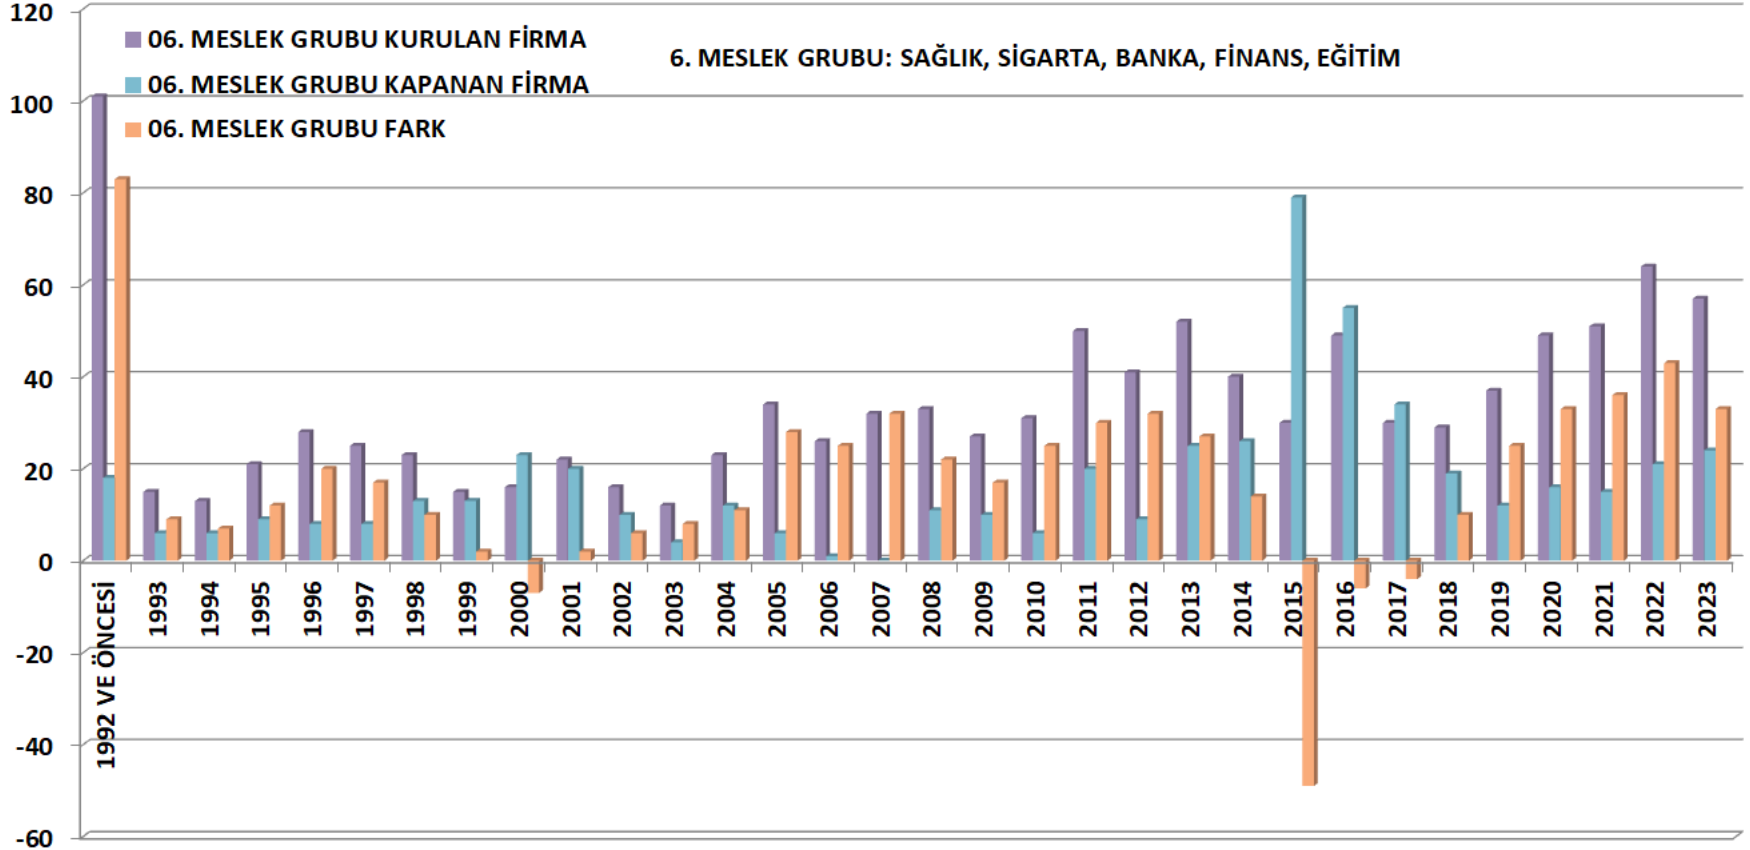

## KURULAN – KAPANAN FİRMA SAYISI (1992-2023)

## 1. MESLEK GRUBU - OTELLER

## SONUÇ ve DEĞERLENDİRME

- ✓ 31 Aralık 2023 yılına kadar, Kuşadası Ticaret Odası'nın kuruluşundan günümüze 12.020 üye kaydı yapılmıştır.
- ✓ 12.020 üyenin 6382'si ticareti terk etmiştir/kaydını sildirmiştir.
- ✓ 1992 ve Öncesinde, kurulan firma sayısının yüksek olması Söke Ticaret Odası'ndan üyelerimizin gelmesidir.
- ✓ 1992-2023 yılları arasında, Kuşadası Ticaret Odası'na kayıt yaptıran üyelerimizin;
  - % 45'i Limited Şirket
  - % 39'u Gerçek Kişi Ticari İşletmesi
  - % 12'si Anonim Şirket
  - % 4'ü Kooperatif'tir.
- ✓ 1992-2023 yılları arasında, sektörlere baktığımızda, Limited Şirket yoğunluktadır.
- ✓ 2015-2016 yıllarında kapanan firma sayısının, kurulan firma sayısından fazla olmasının nedeni 6102 sayılı Türk Ticaret Kanunu'nun Geçici 7. Maddesi'dir.
- ✓ Ekonomik kriz dönemlerinde bile (1994, 2001 gibi) kurulan firma sayısı, kapanan firma sayısından daha fazladır. Bu veri, Kuşadası Ticari Hayatının canlılığını ortaya koymaktadır.